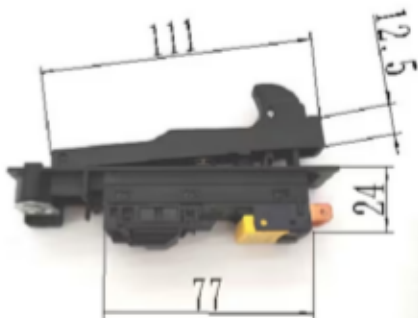

85g

12(12)A 250V

SR-127